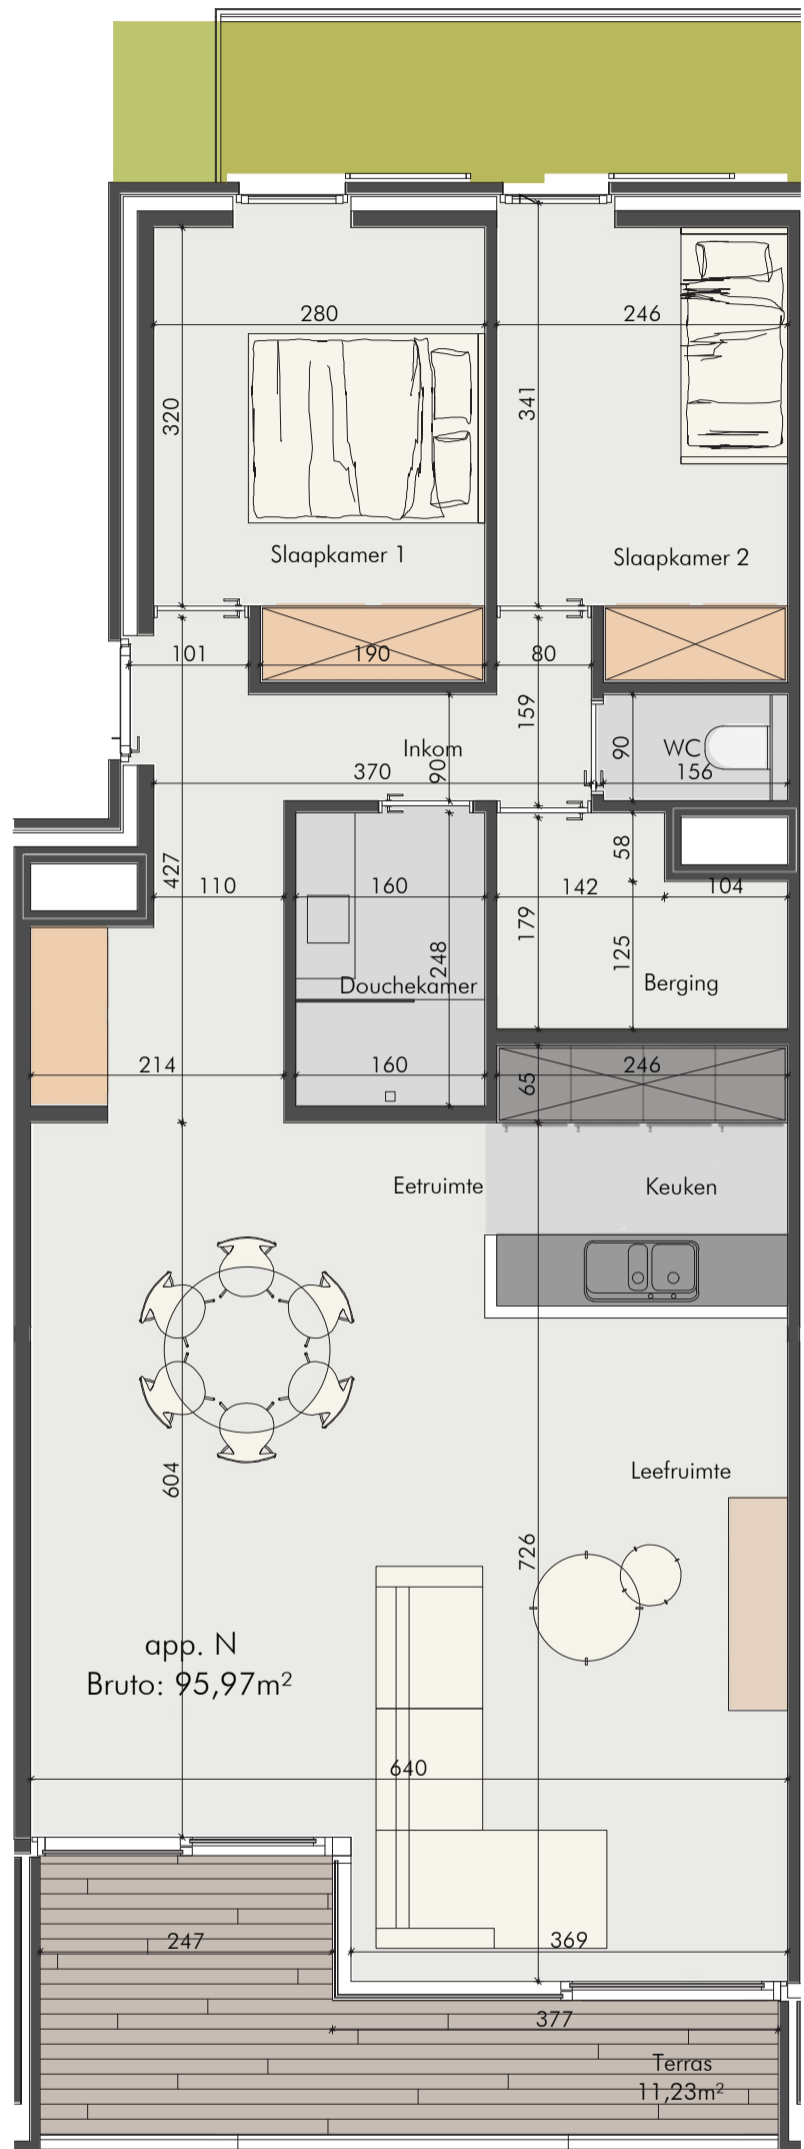

Albert I-Laan

0m 1m 2m 3m 4m 5m

Appartement N

oppervlakte appartement: 95,97m²
oppervlakte terras: 11,23m²

Ieperse Steenweg 127C, 8630 Veurne